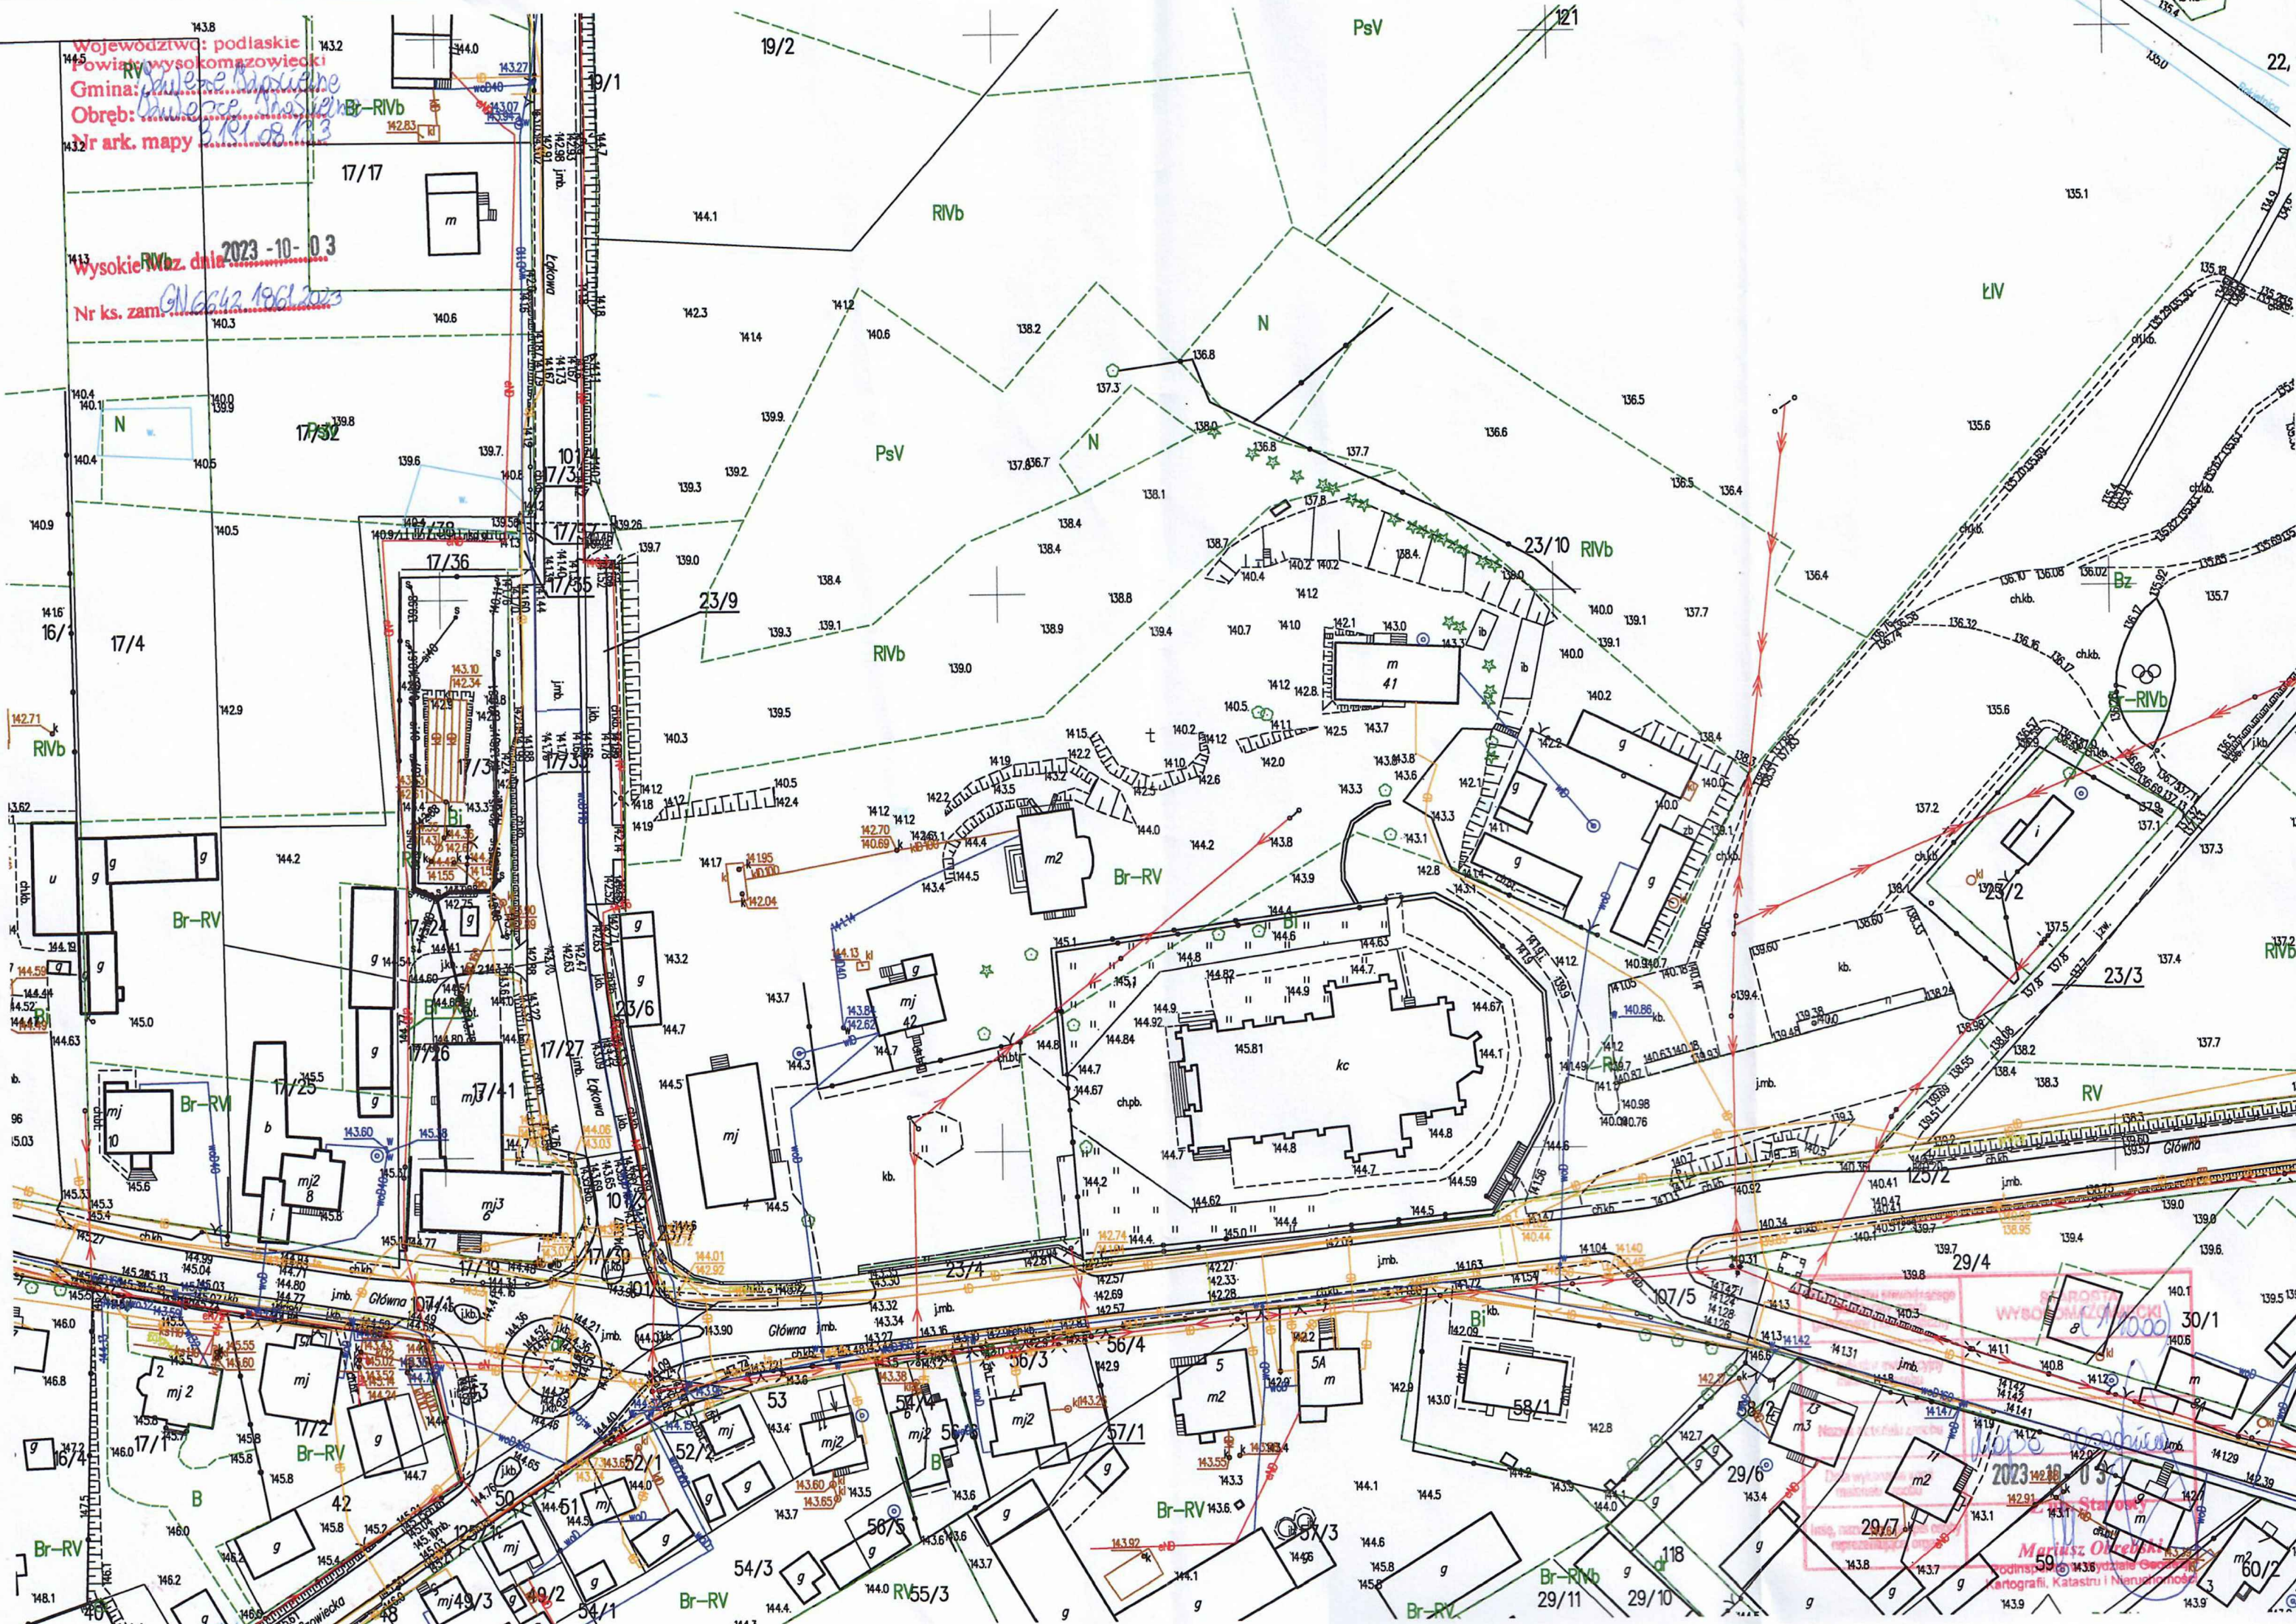

Województwo: podlaskie
Powiat: wysokomazowiecki
Gmina: Paulicze
Obręb: 101/03
Nr ark. mapy: 101/03

Wysokie Mazowieckie
2023-10-03
Nr ks. zam.: GN 6642/1961/2023

Województwo: podlaskie
Powiat: wysokomazowiecki
Gmina: Paulicze
Obręb: 101/03
Nr ark. mapy: 101/03
2023-10-03
Nr ks. zam.: GN 6642/1961/2023
Mariusz Olecki
Kartografi, Katastru i Nieruchomości