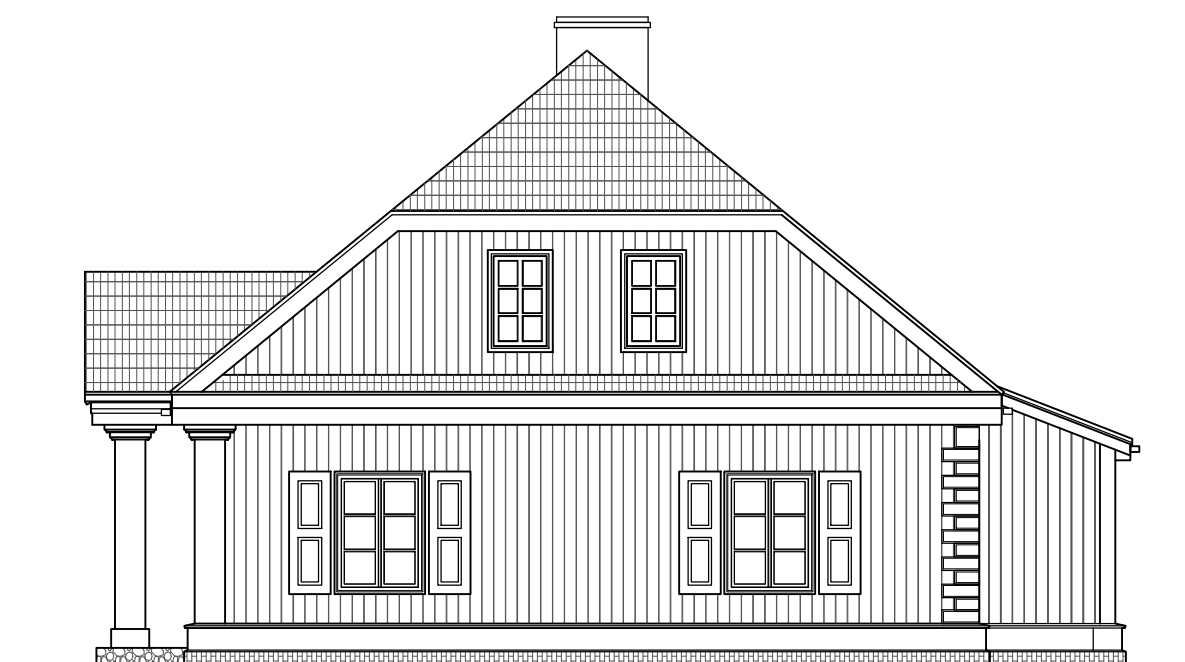

ELEWACJA PÓŁNOCNA
1:100

ELEWACJA ZACHODNIA
1:100

ELEWACJA WSCHODNIA
1:100

ELEWACJA POŁUDNIOWA
1:100

BIURO PROJEKTOWE
ARTECH
Biuro Projektowe ARTECH Michał Wojno
ul. Moniuszki 19
18-300 Zambrów
tel. 692977702, e-mail artechmwojno@interia.pl
NIP: 7231629256 REGON: 200831090
www.artechmwojno.com.pl

TYTUŁ:

PRZEBUDOWA BUDYNKU PLEBANI I ZMIANA SPOSOBU UŻYTKOWANIA
CZĘŚCI BUDYNKU Z MIESZKALNEJ JEDNORODZINNEJ NA UŻYTECZNOŚCI PUBLICZNEJ

MGR INŻ. ARCH. MICHAŁ WOJNO
UPR. PROJEKT. 27/PDOKK/2016

MGR INŻ. STEFAN WOJNO
UPR. PROJEKT. UAN II 6342-70/94, UPR. KONSTR. Łom 43/86

NAZWA RYSUNKU:

WIDOKI ELEWACJI

DATA:
16.11.2023

SKALA:
1:50

NR. RYS.
1-6